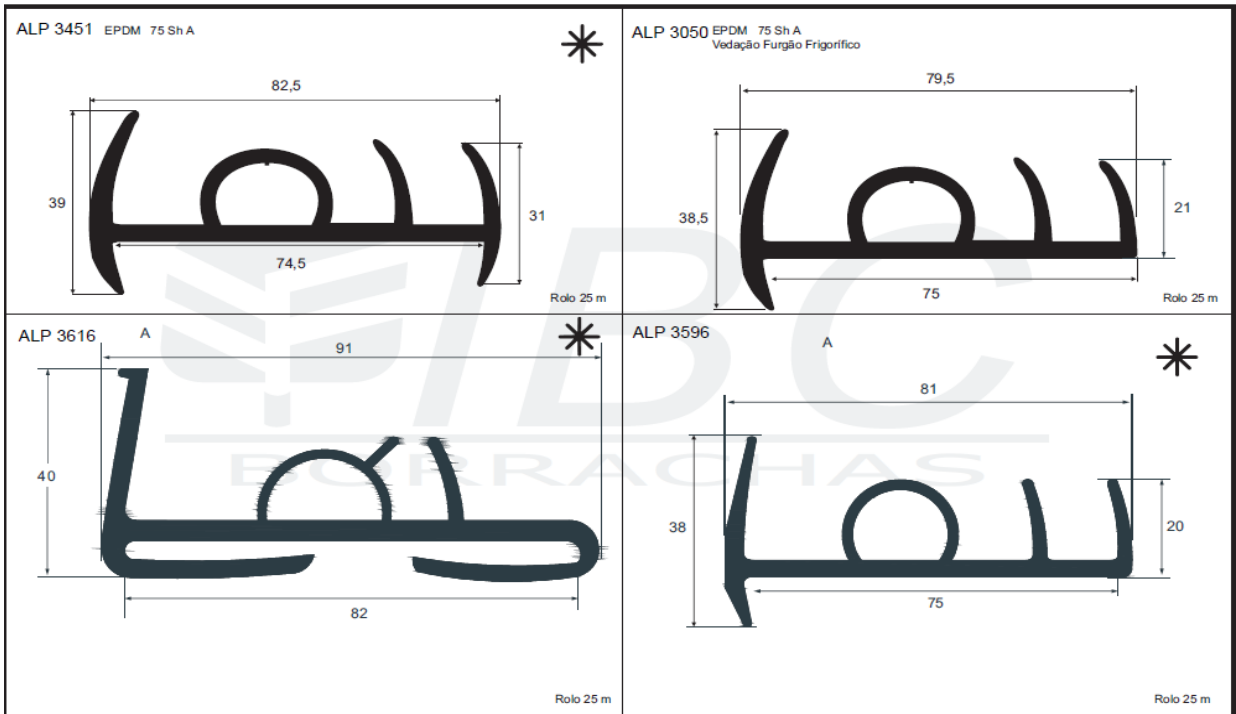

ALUPLEX BRASIL COM REPRES LTDA

R.FAUSTINO DA COSTA SANTOS,97-JD STA MARIA
SÃO PAULO-SP
(11)2783-5722

LINHA 3.000 - PERFIS ESPECIAIS

B 45

vendas@aluplexbrasil.com.br