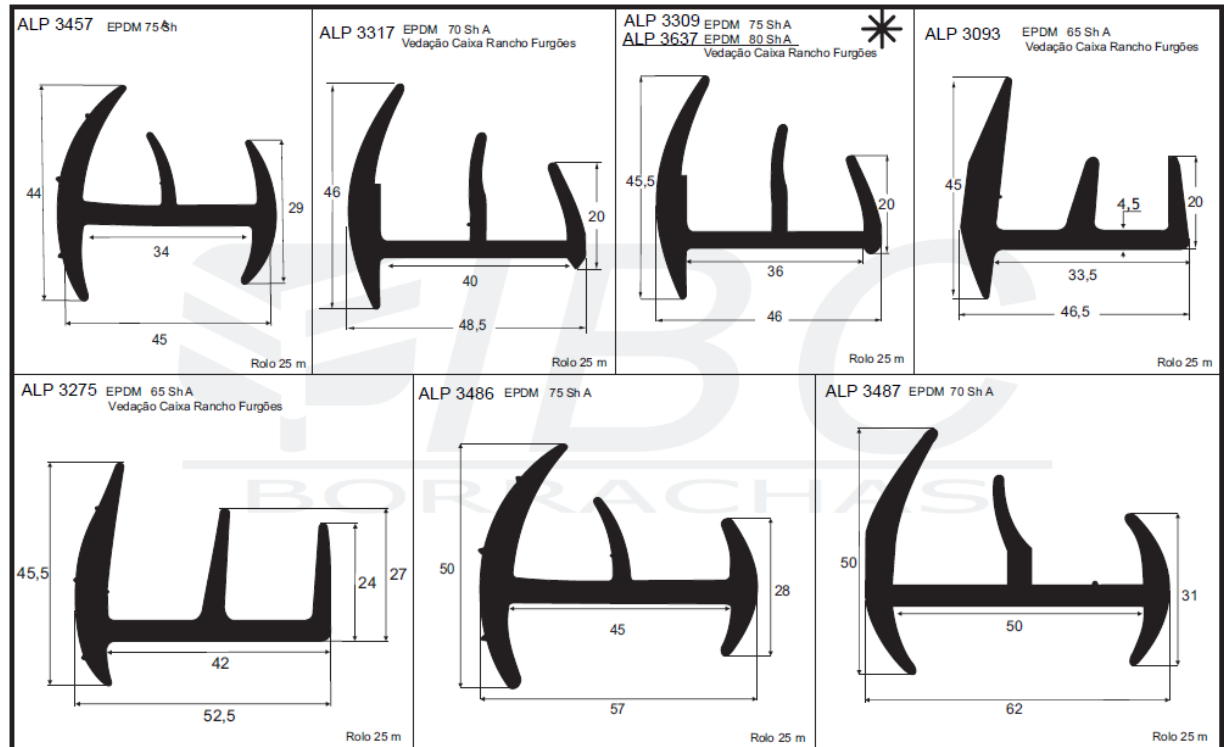

ALUPLEX BRASIL COM REPRES LTDA

R.FAUSTINO DA COSTA SANTOS,97-JD STA MARIA
SÃO PAULO-SP
(11)2783-5722

LINHA 3.000 - PERFIS ESPECIAIS

B 41

vendas@aluplexbrasil.com.br