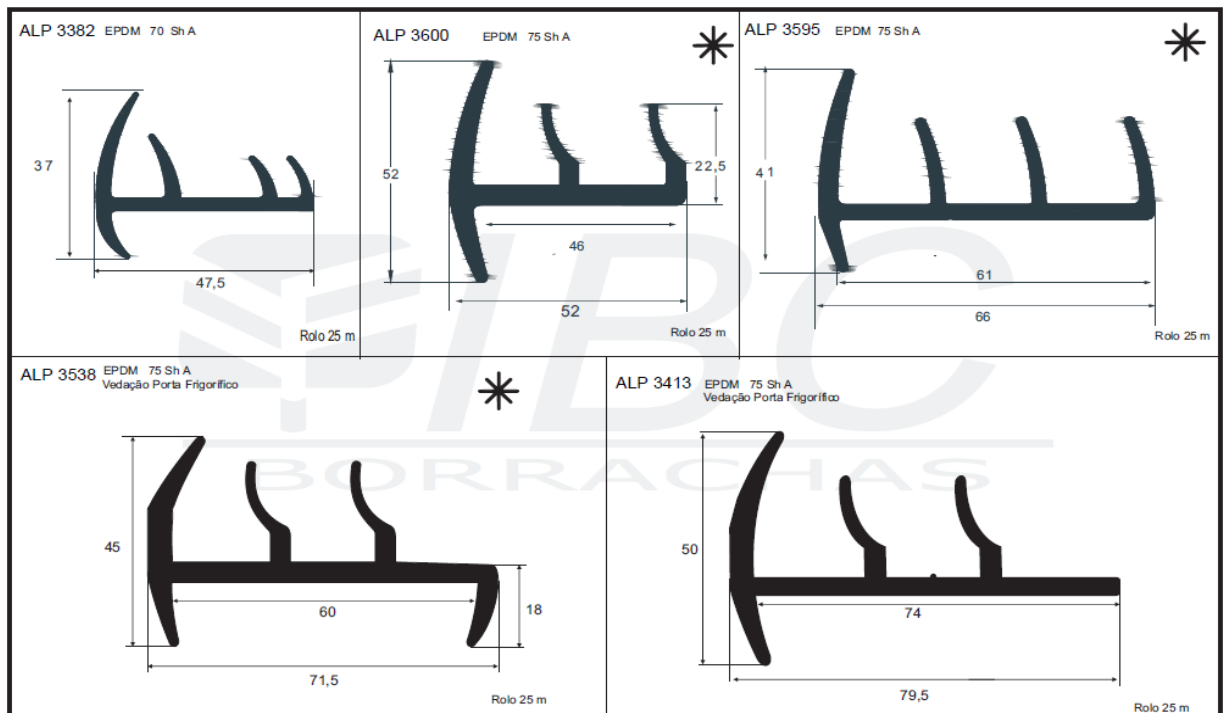

LINHA 3.000 - PERFIS ESPECIAIS

B 42

vendas@aluplexbrasil.com.br