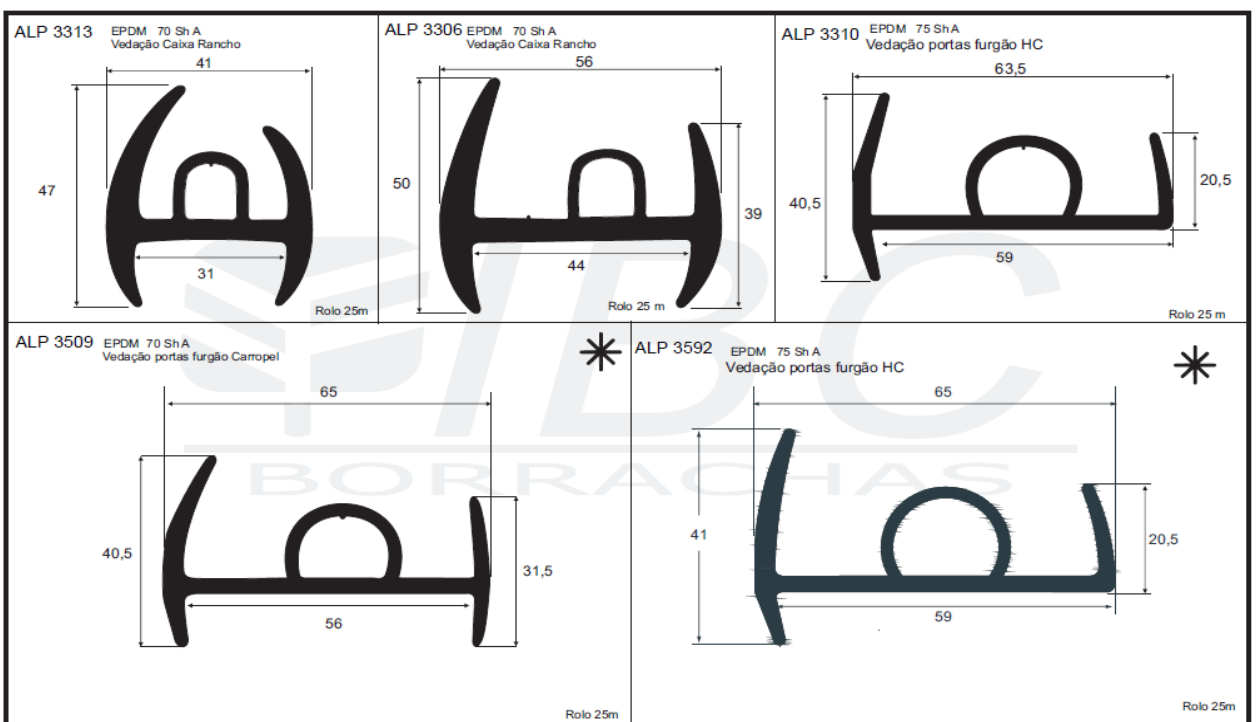

LINHA 3.000 - PERFIS ESPECIAIS

B 44

vendas@aluplexbrasil.com.br