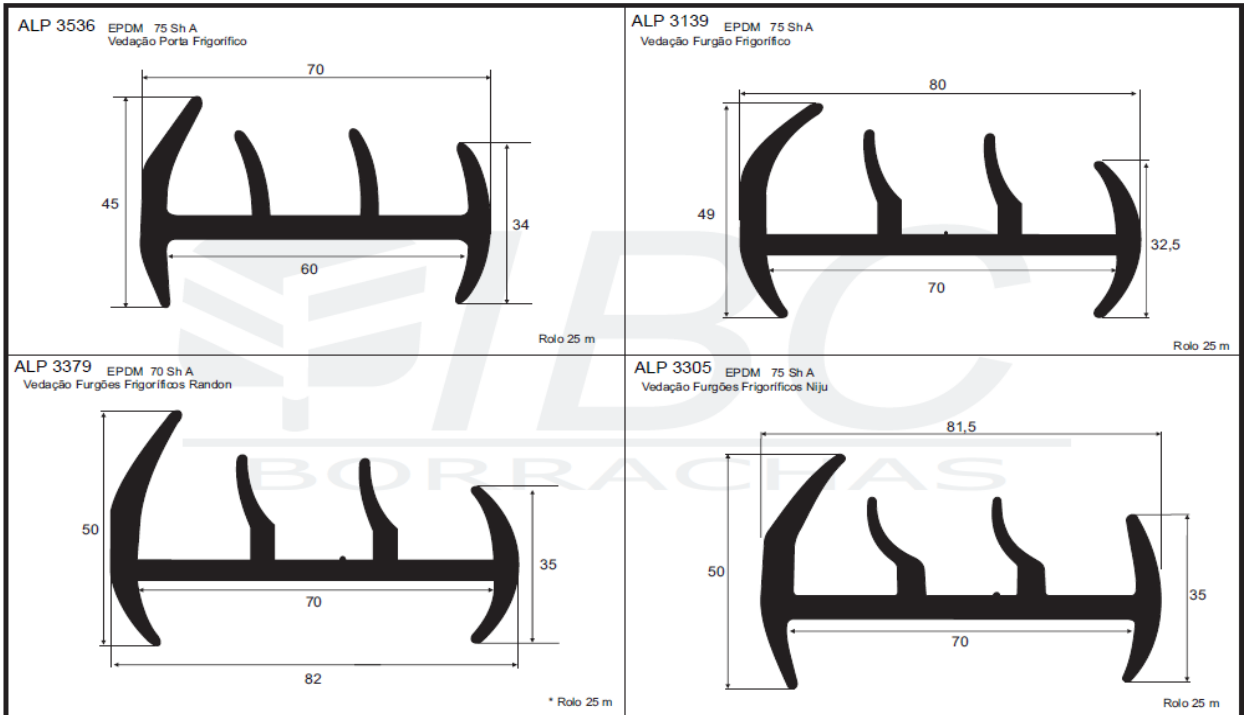

ALUPLEX BRASIL COM REPRES LTDA

R.FAUSTINO DA COSTA SANTOS,97-JD STA MARIA
SÃO PAULO-SP
(11)2783-5722

LINHA 3.000 - PERFIS ESPECIAIS

B 43

vendas@aluplexbrasil.com.br