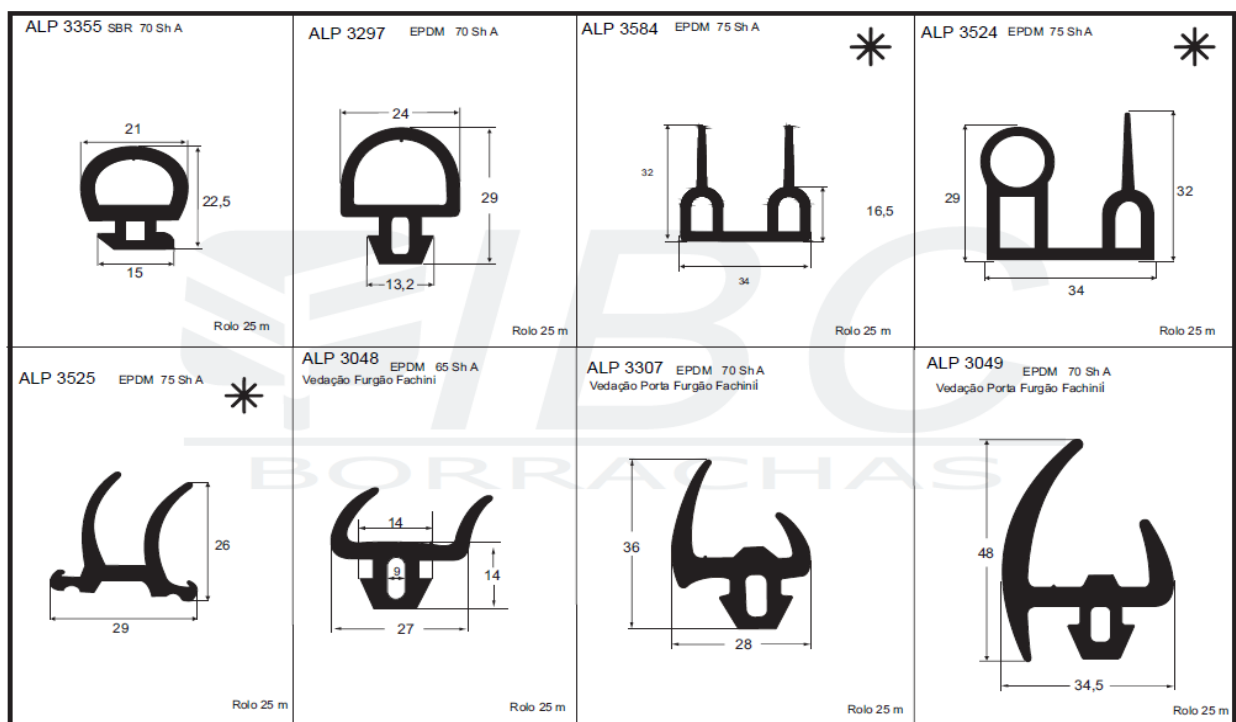

LINHA 3.000 - PERFIS ESPECIAIS

B 46

vendas@aluplexbrasil.com.br